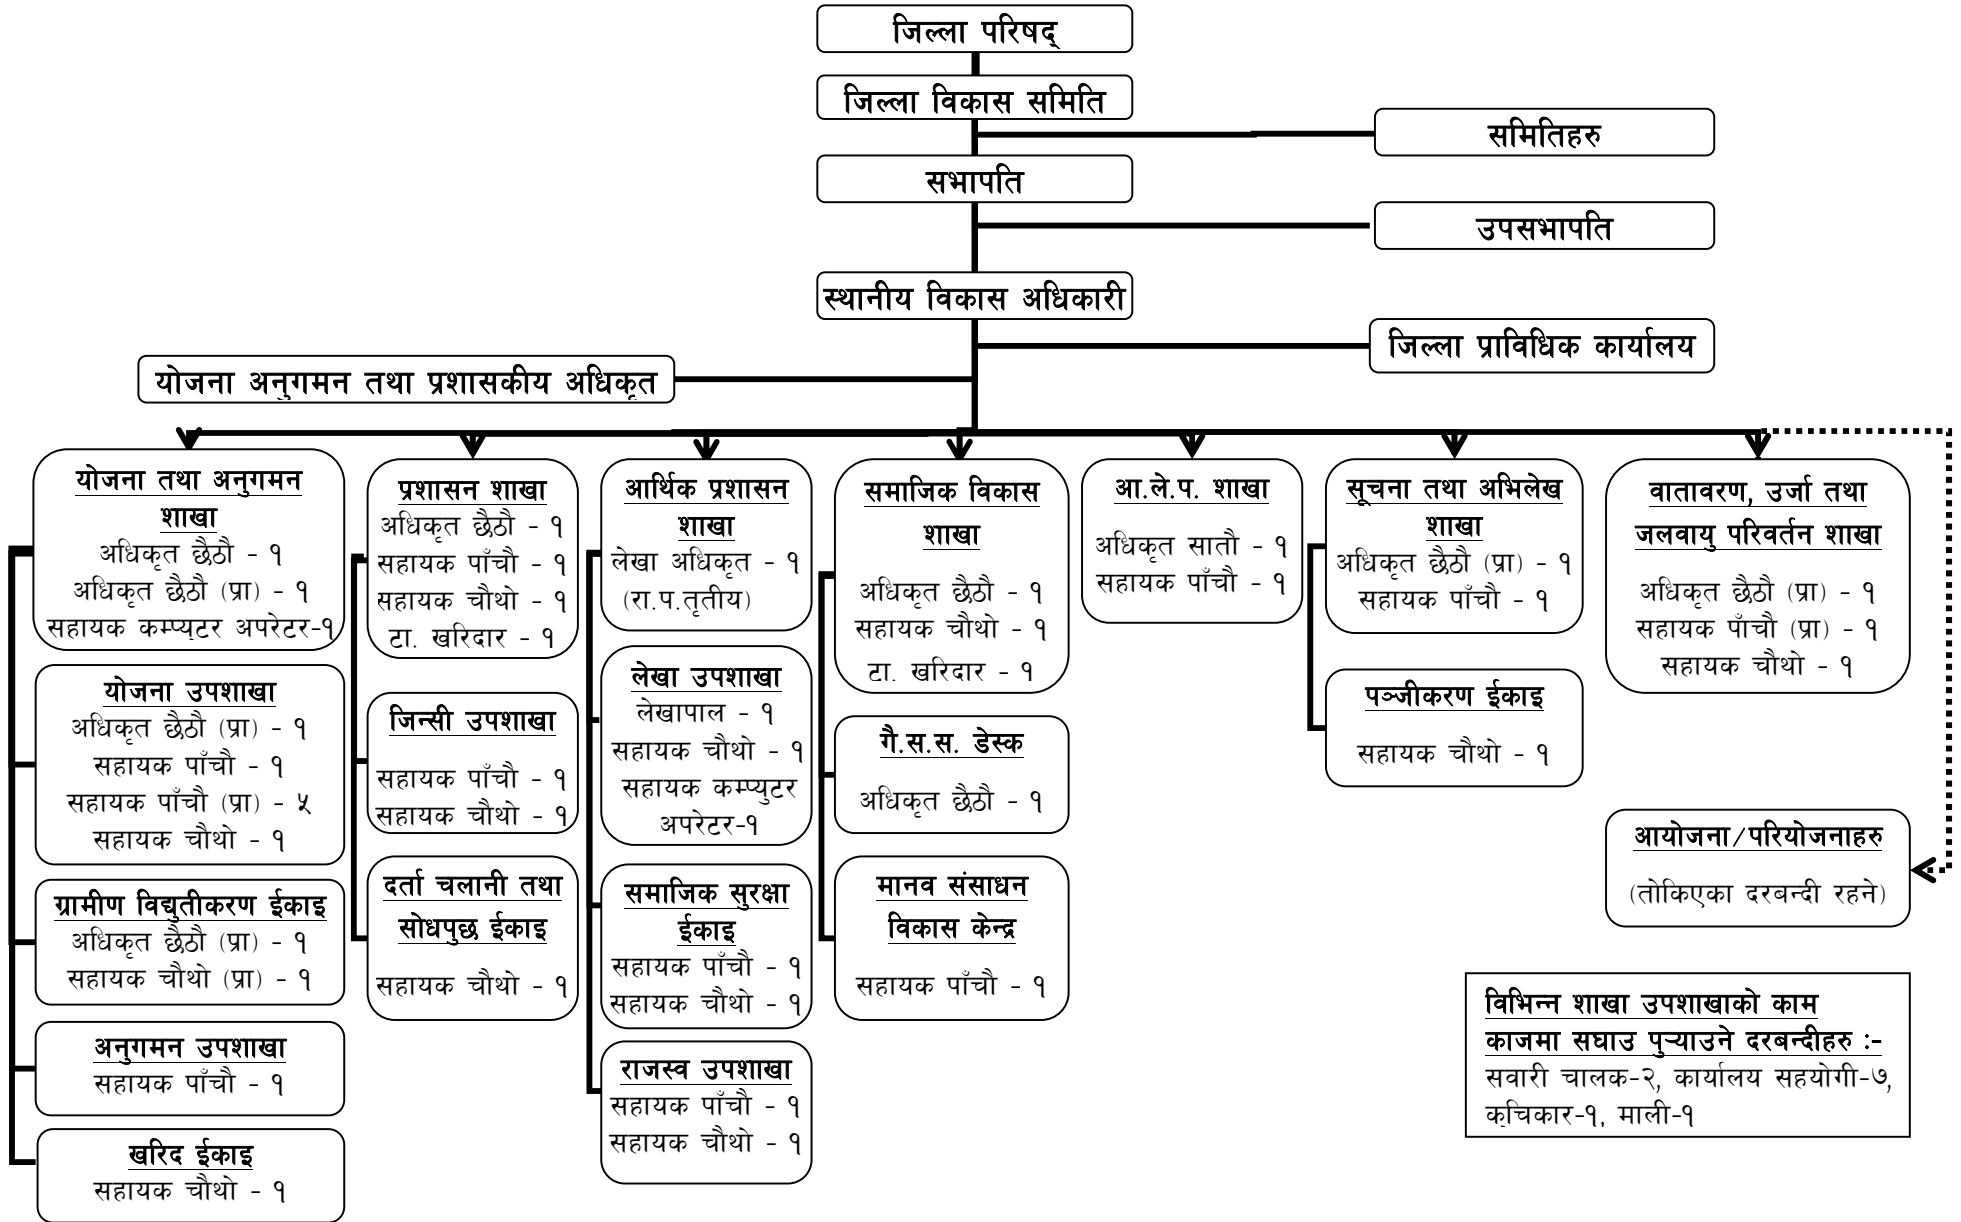

जिल्ला विकास समिति, धनुषाको संगठन स्वरूप

नोट:- उल्लेखित दरबन्दीमा स्थायी पदपूर्ति प्रक्रिया निर्वाचित जनप्रतिनिधि बहाल भए पछि मात्र कार्यान्वयन गरिनेछ ।